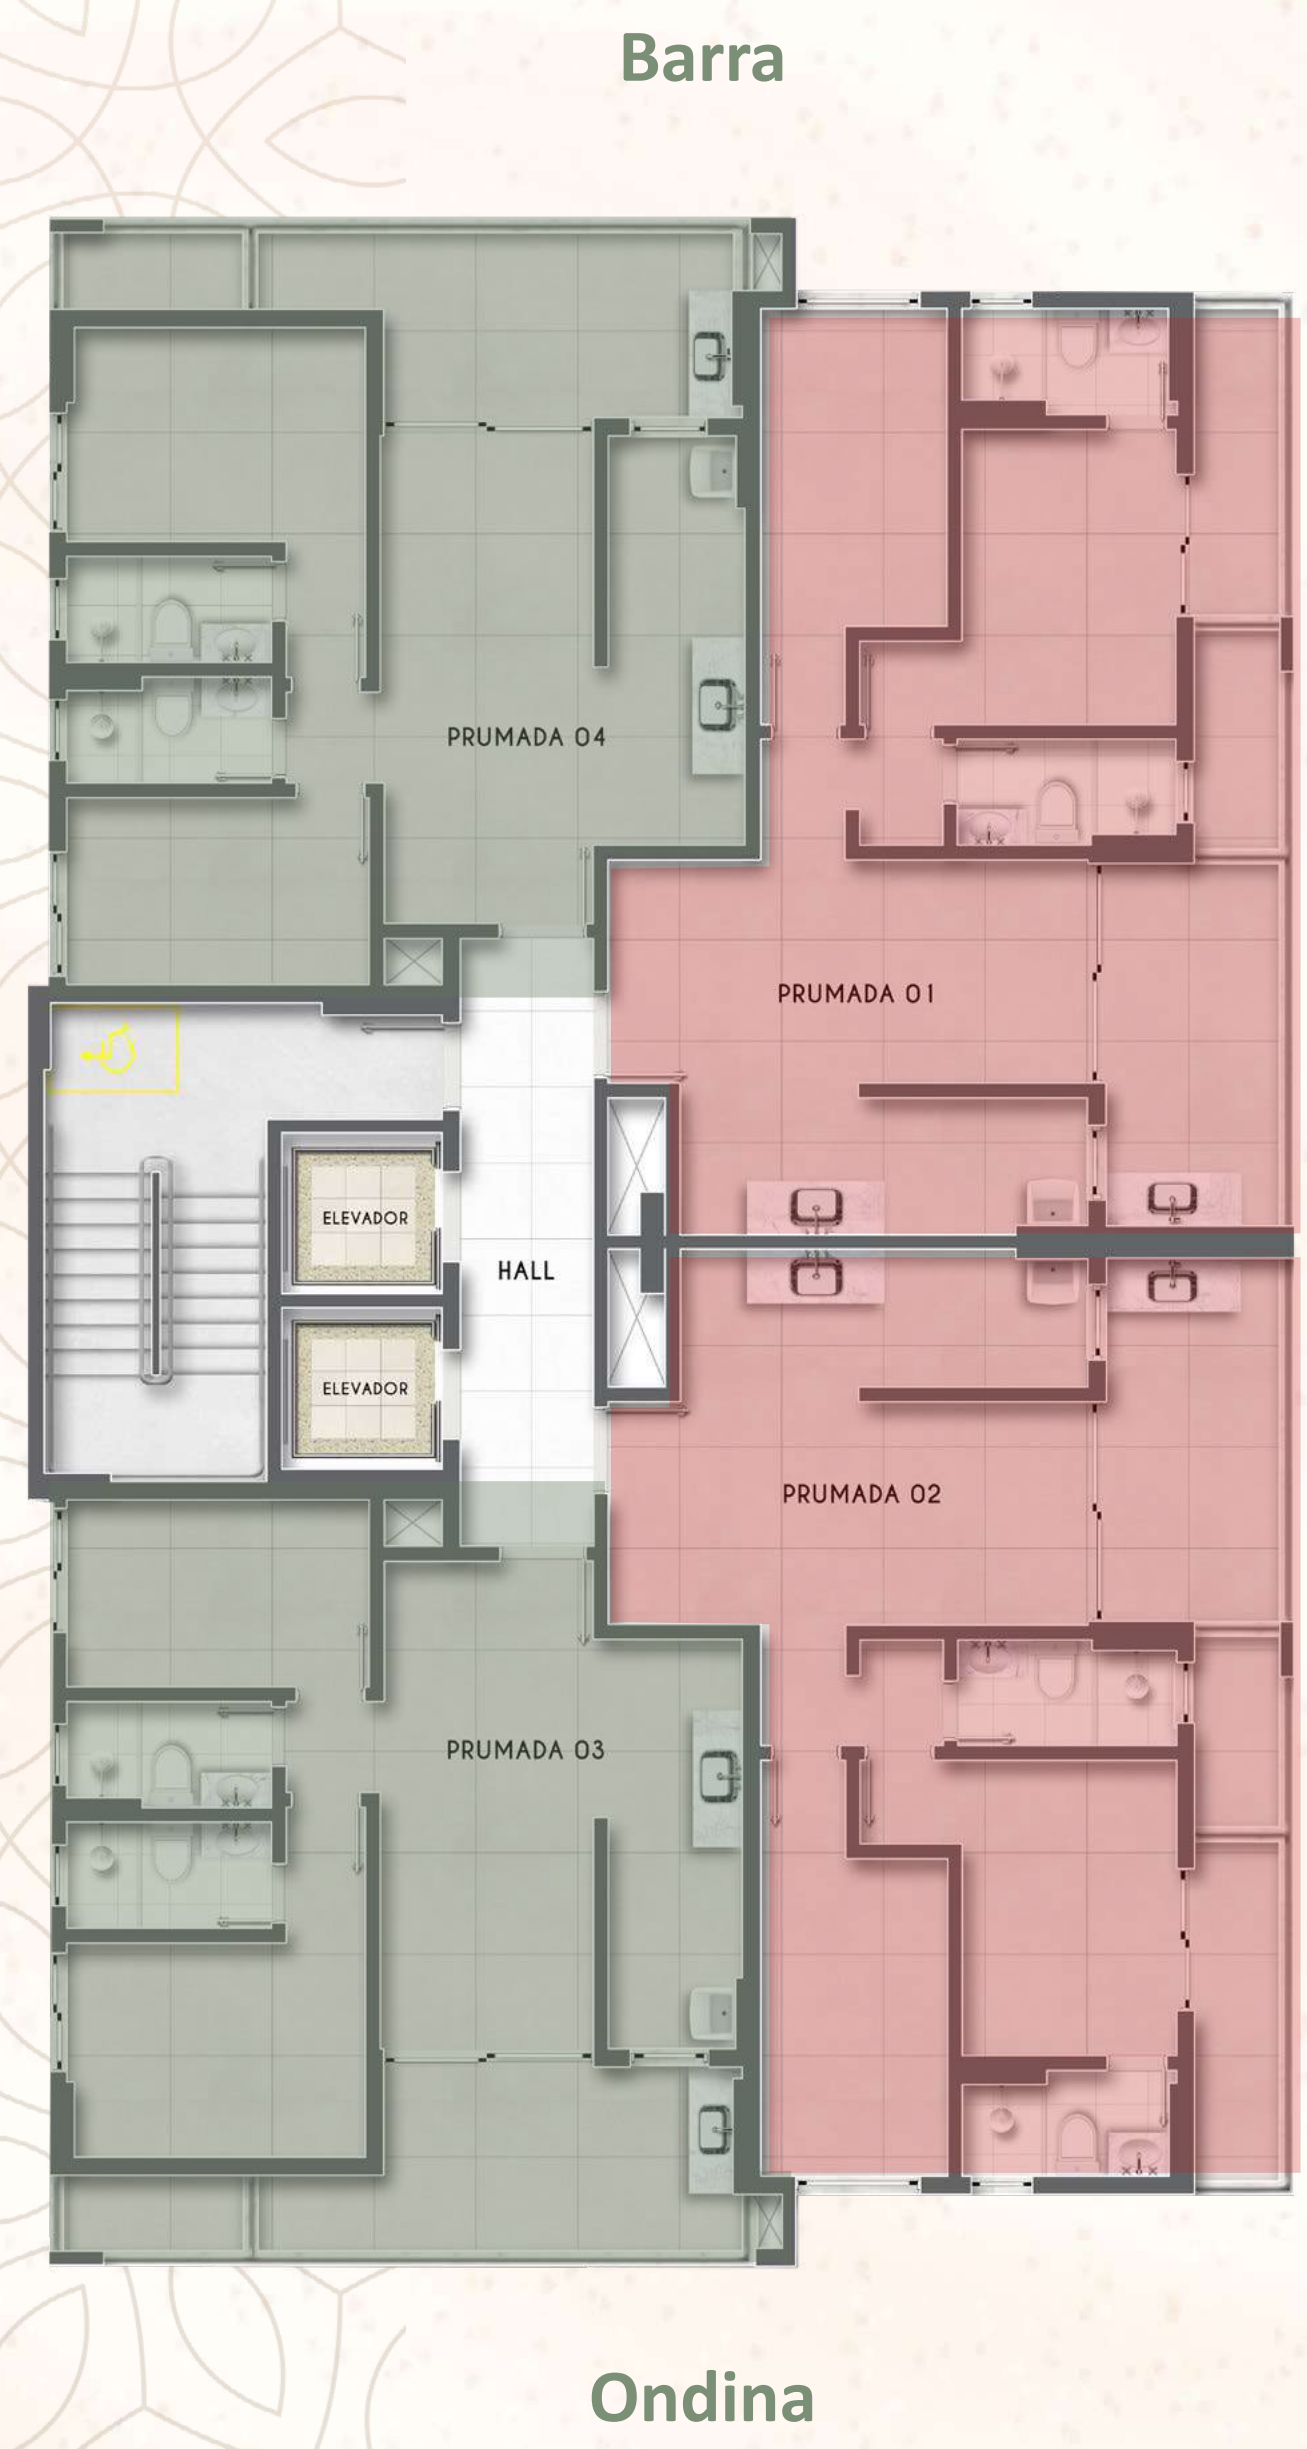

PAISAGISMO
DIFERENCIADO
DESENVOLVIDO POR:
LÁ NA VARANDA

IMPLANTAÇÃO

APARTAMENTO 2/4 COM SUÍTE

62 M²

* Planta tipo 1

Aptos prumadas 3 e 4

APARTAMENTO 2/4 COM SUÍTE

69 M²