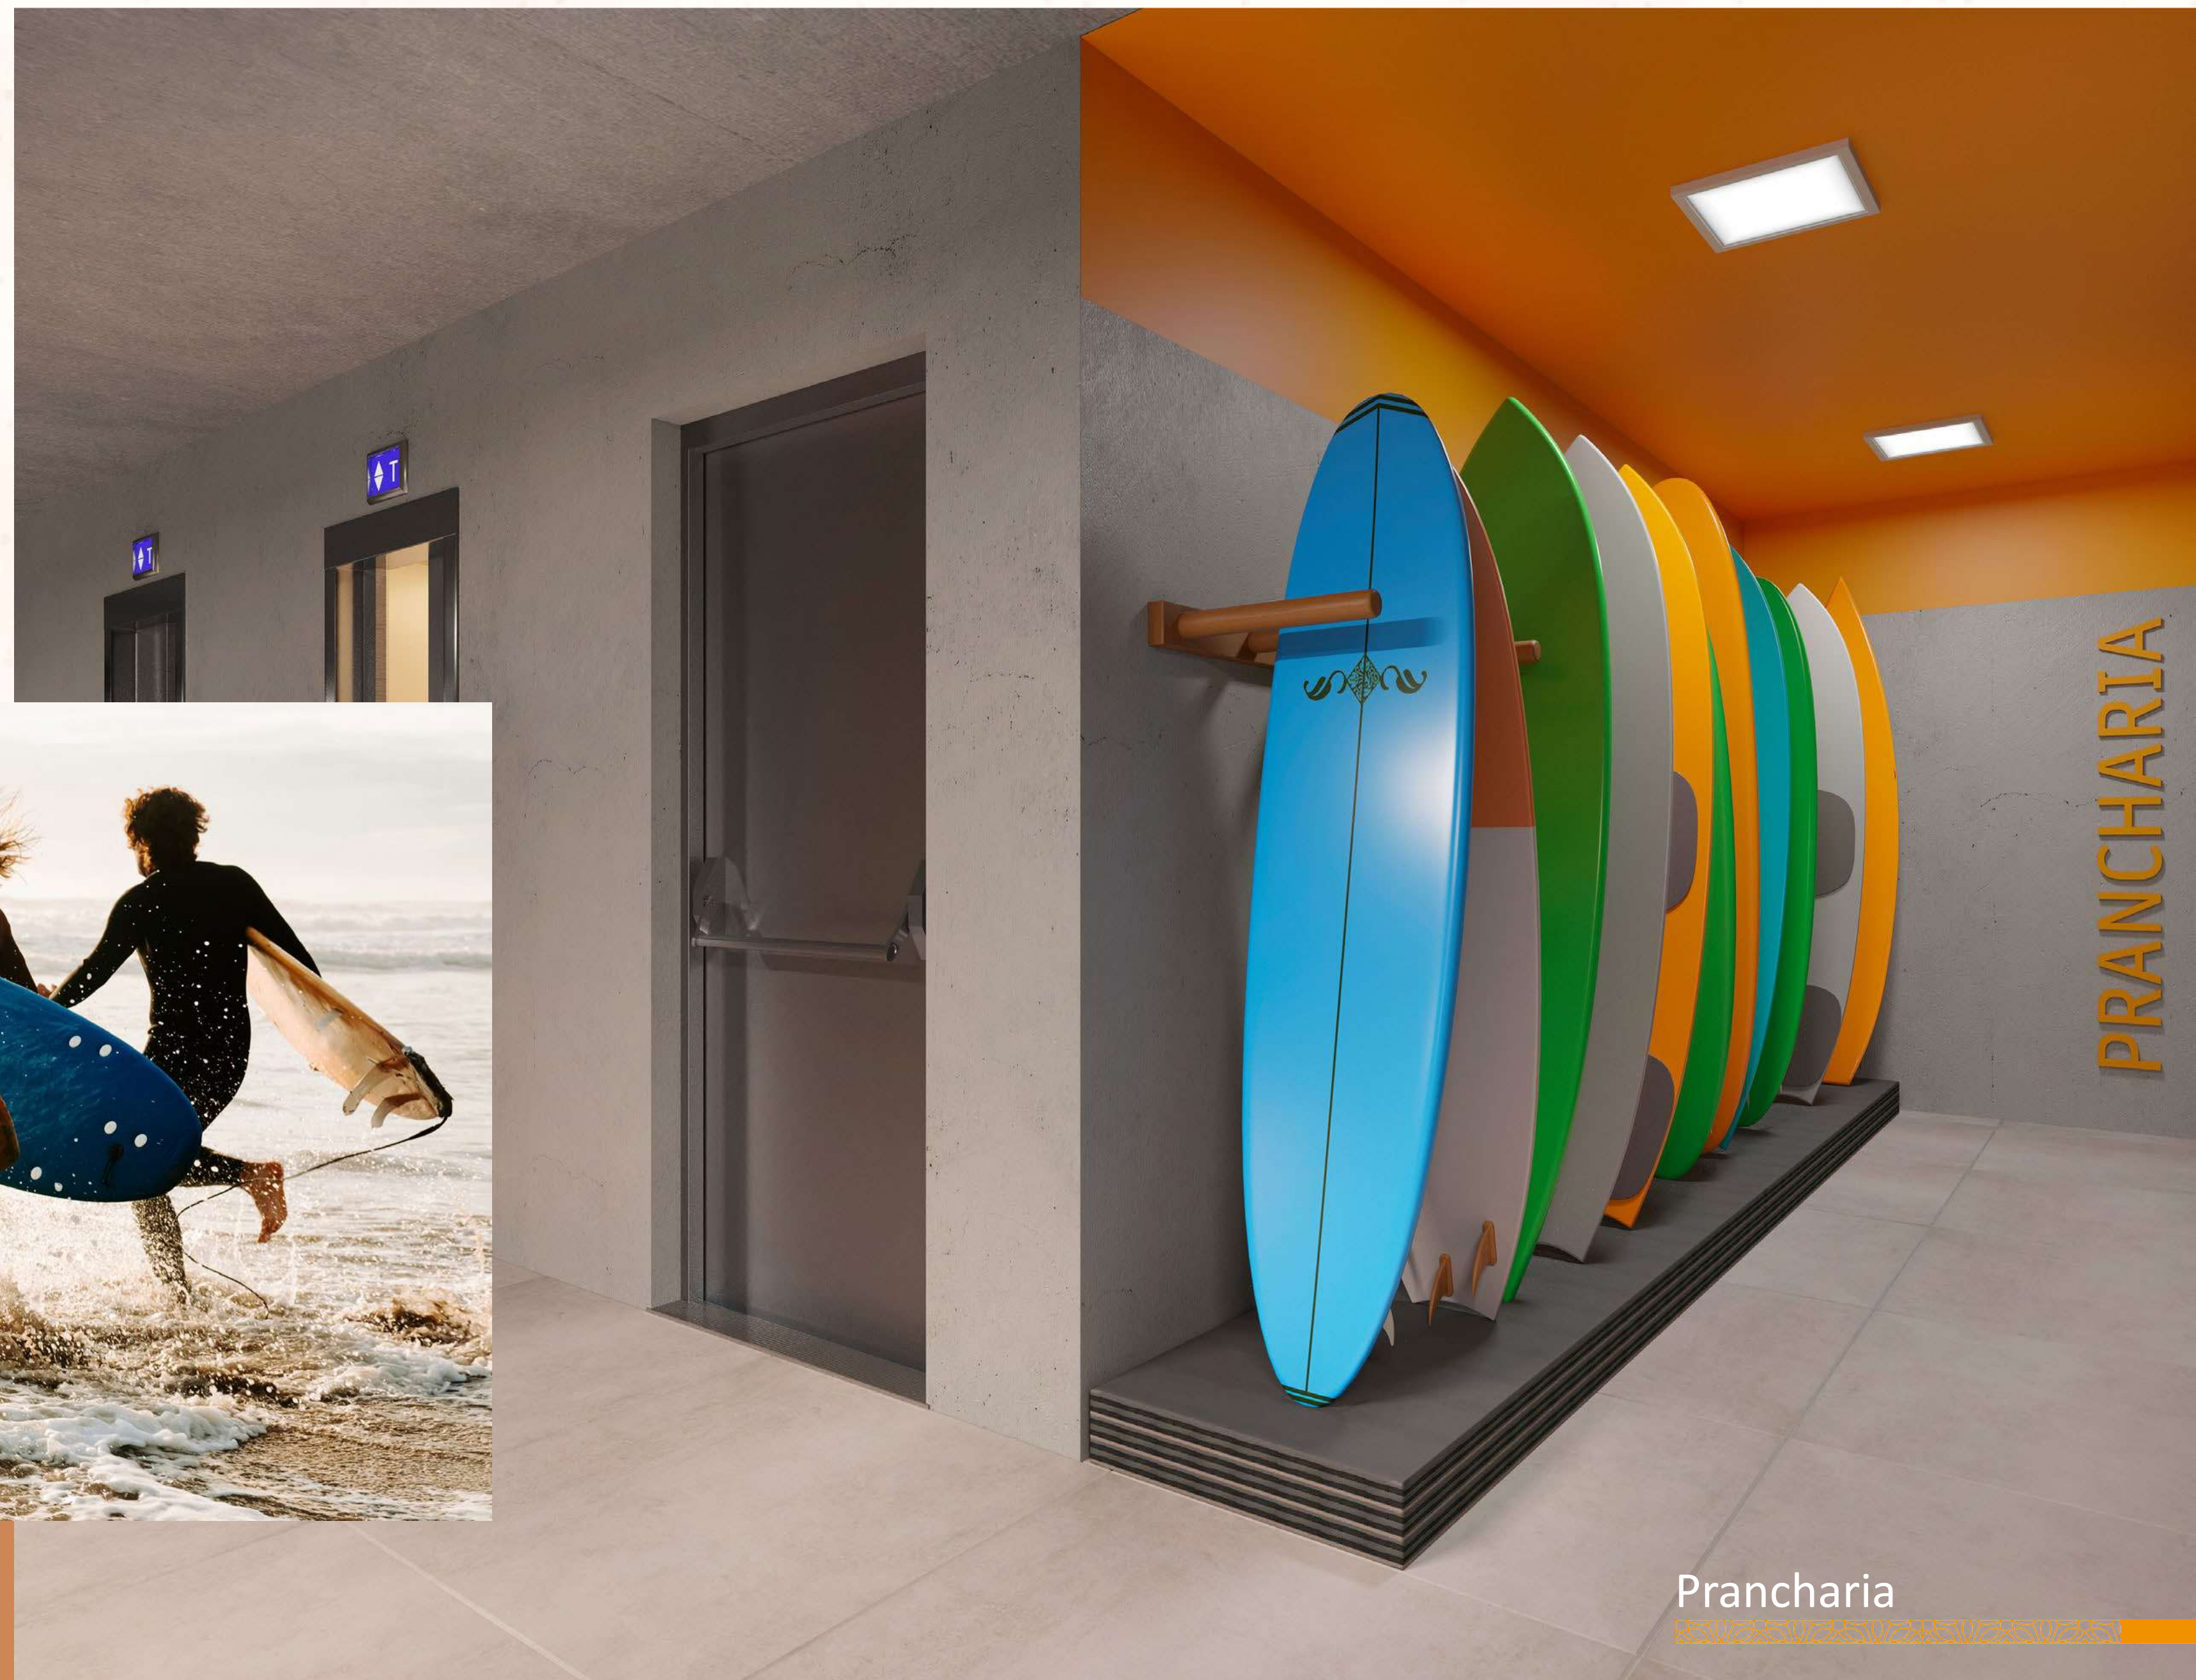

Lounge com grab & go

BELEZA,
COMODIDADE
E, CLARO, MUITA
SEGURANÇA.

Leaf

Clausura com central de delivery

UM EMPREENDIMENTO
QUE ESTIMULA UMA
VIDA MAIS SAUDÁVEL.

Prancharia

Bicicletário

CUIDAR DA SUA
BIKE É PENSAR
NA SUA SAÚDE.